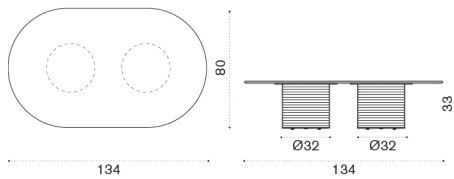

Coffee table Ø42 H43 cm

PTTCTR71PSM	Alu. + rope light grey + muschio
PTTCTRF63PSN	Alu. + rope laguna + nebbia
COVER833	Rain cover Ø43 h42

→ 13 | 2 boxes 1X 30X30X50H 6 Kg + 1X 50X50X10H 12 Kg

Patio ^{new}

Design: Zanellato / Bortotto

Coffee table 134X80 H33 cm

→ 46 | 3 boxes 1X 157X104X38H 60 Kg + 2X 50X50X40H 8 Kg

Item	Description
PTTCOR71PSM	Alu. + rope light grey + muschio
PTTCORF63PSN	Alu. + rope laguna + nebbia
COVER834	Rain cover 135 x 81 h32