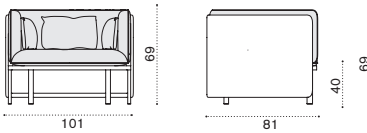

Acrylic
Nature White

Acrylic
Black Stone

Rain cover

Ethi-Care

Esedra

Lounge armchair

→ 32 | 1 box 89X111X103,5H 50,7 Kg

Item